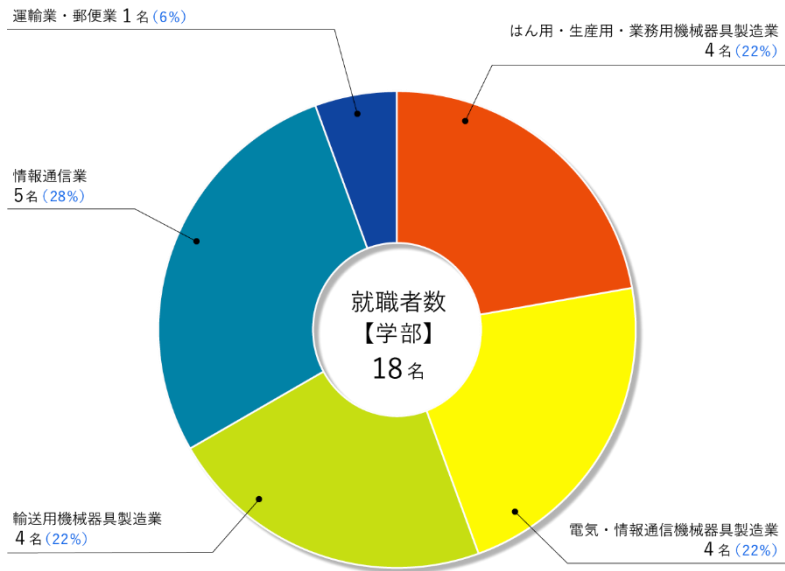

【学部】 機械・電気系 2023年度状況（グラフ）

上場企業・グループ企業就職者
9名 (50%)